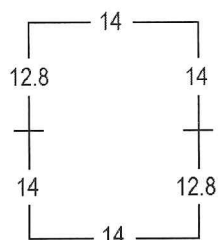

Perf. 14

Perforación Tipo 4: 14.4 – 14.8

Perf. 14.4 x 14.8

Perforación Tipo 6: 15

Perf. 14.9

Perf. 15

Perforación Tipo 7: 16

Perf. 15.8 x 15.6

Perf. 13.7

Perforación Tipo 3: 13.85

Perf. 13.8

Perf. 13.9

ECUADOR 1897-1928: EMISIONES WATERLOW & SONS
1899 CORREO OFICIAL: PERSONAJES ILUSTRES
10 CENTAVOS NARANJA Y NEGRO

Perforación Tipo 4: 14

Perf. 14

20 CENTAVOS NARANJA Y NEGRO

Perforación Tipo 1: Variable

Perf. 13.9 x 13.5

Perforación Tipo 4: 14

Perf. 14

ECUADOR 1897-1928: EMISIONES WATERLOW & SONS
1899 CORREO OFICIAL: PERSONAJES ILUSTRES
50 CENTAVOS NARANJA Y NEGRO

Perforación Tipo 2: 13.7