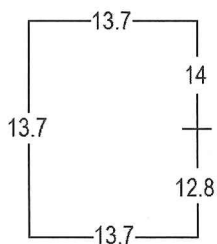

Perf. 14

Perforación Tipo 4: 14.4 – 14.8

Perf. 14.4 x 14.8

Perforación Tipo 6: 15

Perf. 14.9

Perf. 15

Perforación Tipo 7: 16

Perf. 15.8 x 15.6

ECUADOR 1897-1928: EMISIONES WATERLOW & SONS
 1899 CORREO OFICIAL: PERSONAJES ILUSTRES
 10 CENTAVOS NARANJA Y NEGRO

Perforación Tipo 1: Variable

Perf. 13.5

Perf. 13.6

Perf. 13.9 x 13.6

Perf. 13.9 x 13.7

Perforación Tipo 2: 13.7

Perforación Tipo 1: Variable

Perf. 13.9 x 13.5

Perforación Tipo 4: 14

Perf. 14

ECUADOR 1897-1928: EMISIONES WATERLOW & SONS
1899 CORREO OFICIAL: PERSONAJES ILUSTRES
50 CENTAVOS NARANJA Y NEGRO

Perforación Tipo 2: 13.7